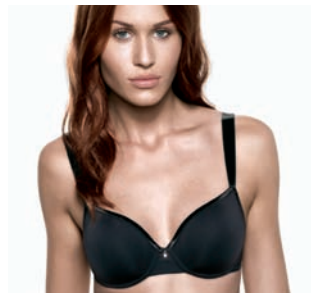

Lovely Minimizer W

Art. nr. 601-202-653

Ⓟ:82% Ⓜ:18% Ⓢ:C-G/70-90

349,-

Soft & Form W

Art. nr. 601-363-945

Ⓟ:77% Ⓛ:23% Ⓢ:B-E/70-90

279,-