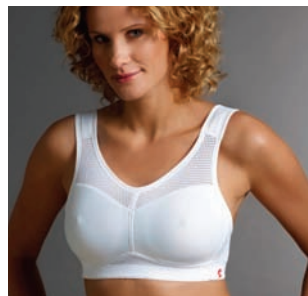

299,-

Natural Beauty amme-Bh

Art. nr. 601-502-447

Ⓞ:70% Ⓟ:20% Ⓜ:10%

Ⓢ:B-E/75-95 **329,-**

Active - skøn sports-Bh

Art. nr. 601-658-236

Ⓟ:85% Ⓜ:15% Ⓢ:B-E/75-105