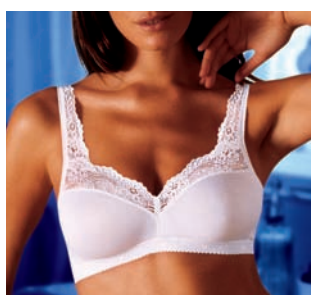

www.timarco.dk

FW 2011/12

Danmarks største sortiment af mærkeundertøj og sportsundertøj på nettet.

Se flere mærker på www.timarco.dk

Abecita, Birkenstock, Björn Borg, Burlington, Calida, Calvin Klein, Cirque Deluxe, Champion, Chantelle, Crocs, Emporio Armani, Falke, Frank Dandy, Frigo, Hanes, JBS, Jockey, Moheda, Panos Emporio, Passionata, Resteröds, Röhnisch, Salming, Shock Absorber, Scholl, sloggi, StayInPlace, Swegmark, Triumph, Triumph Essence, ÅseMedical, Wolsey, Wonderbra.