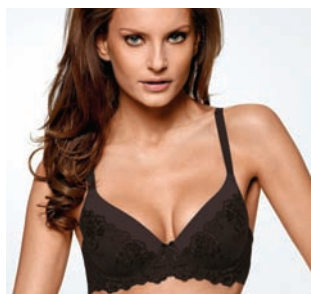

True Curves WHP
Art. nr. 601-235-855
①:49% ②:41% ③:10% ④:A-F/70-85
349,- ■ □

Urban Minimizer W
Art. nr. 601-385-474
①:68% ②:20% ③:12%
④:C-G/70-90 **299,-** □

Sexy Angel WHU
Art. nr. 601-790-636
①:78% ②:13% ③:9% ④:A-E/70-85
269,- ■ □