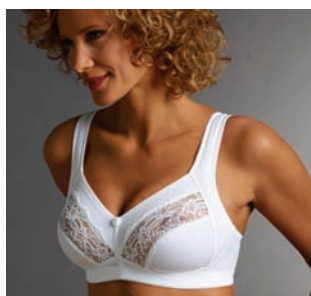

Meadow- blød og strækbar

Art. nr. 601-312-635

Ⓟ:80% Ⓜ:20% Ⓢ:B-E/75-105

259,- ☐