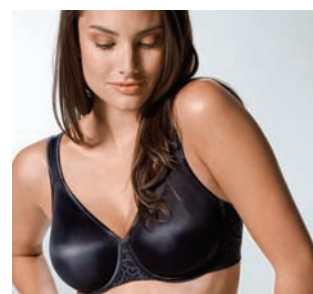

Comfort Minimizer W
Art. nr. 601-456-928
①:65% ②:25% ③:10% ④:C-G/70-95
329,- ■ □