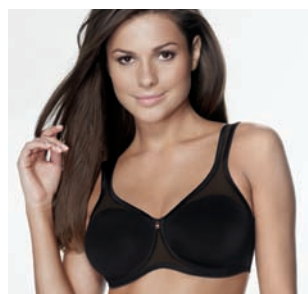

70-100, F/70-95 **369,-**

Smooth Sensation Highwaist Panty
Art. nr. 601-918-223
Ⓟ:74% Ⓜ:26% Ⓢ:S-XL
229,-

Smooth Sensation Shirt 02
Art. nr. 601-799-316
Ⓟ:84% Ⓛ:16% Ⓢ:S-XL
279,-

Shape Sensation W 01
Art. nr. 601-674-764
Ⓟ:43% Ⓟ:38% Ⓜ:19%
Ⓢ:B-H/70-90
399,-