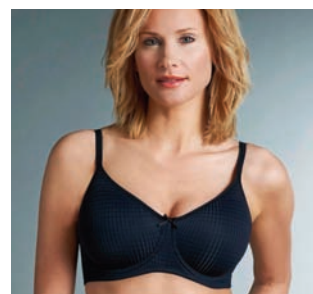

Smooth Line Padded Soft

Art. nr. 601-996-544

Ⓟ:75% Ⓜ:25% Ⓢ:B-E/70-85

299,- ☐