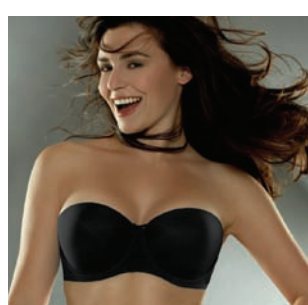

D-G Everyday Strapless Bra
Art. nr. 601-192-615
Ⓛ:55% Ⓝ:27% Ⓞ:18% Ⓢ:D-G/65-85
319,-