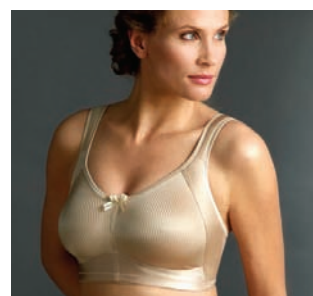

Luxury - skjult bøjle

Art. nr. 601-237-463

Ⓟ:75% Ⓜ:25% Ⓢ:B-G/75-95

389,- ☐