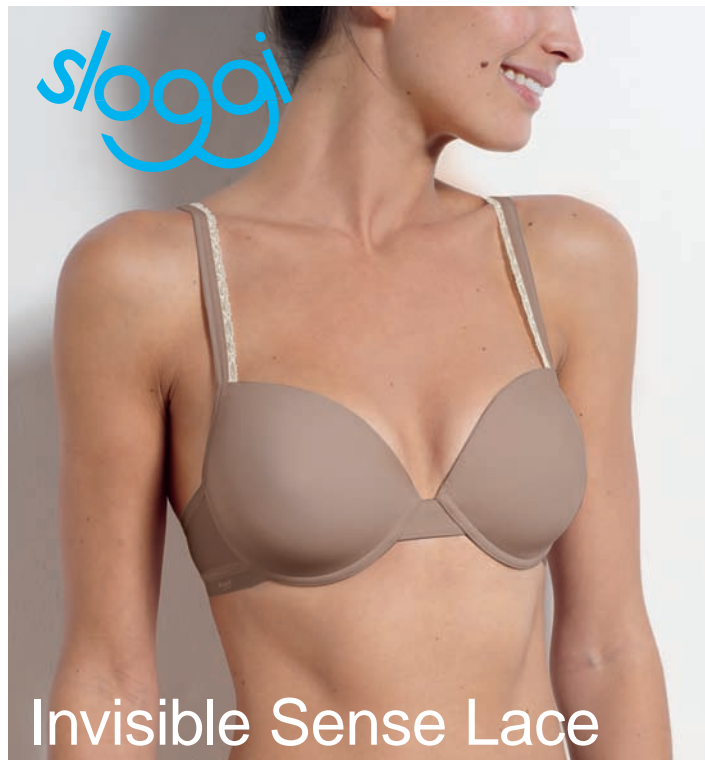

Invisible Sense Lace

Invisible Sense Lace WHP

Art. nr. 601-515-832

①:53% ②:34% ③:13% ④:A-D/70-85

279,-