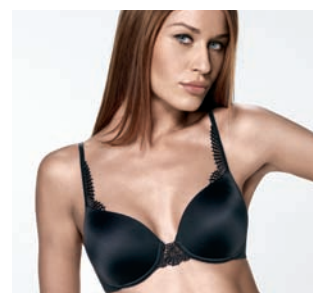

True Curves WHP
Art. nr. 601-235-855
①:49% ②:41% ③:10% ④:A-F/70-85
349,- ■ □