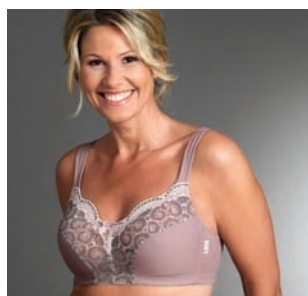

F/75-100 **349,-**

Meadow- blød og strækbar

Art. nr. 601-312-635

Ⓟ:80% Ⓜ:20% Ⓢ:B-E/75-105

259,-

Fabulous Soft Bra

Art. nr. 601-105-864

Ⓟ:70% Ⓜ:30% Ⓢ:B-E/80-100